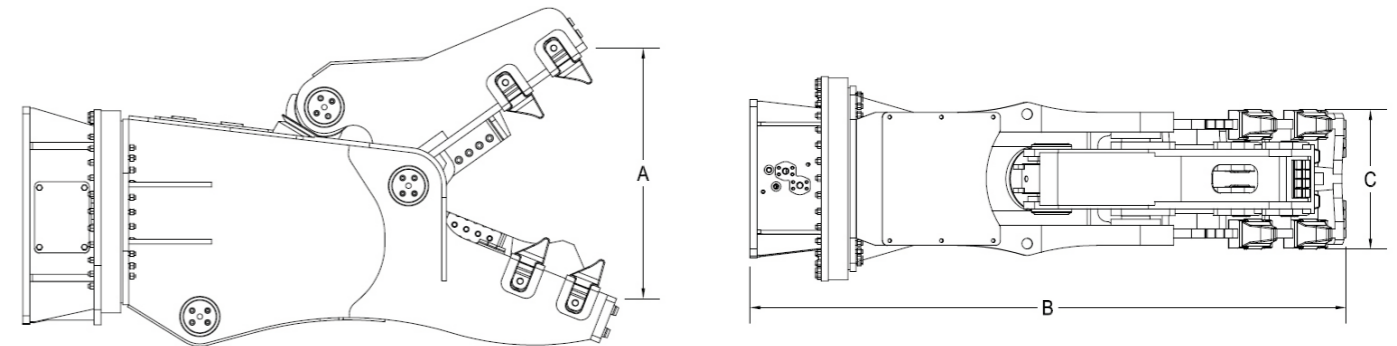

Arox è parte del gruppo:

Arox Group S.r.l.s.
Como • Italy • Tel. +39 031 41 54 084 • +39 388 4312670
info@aroxdemolitiontools.com • www.aroxdemolitiontools.com